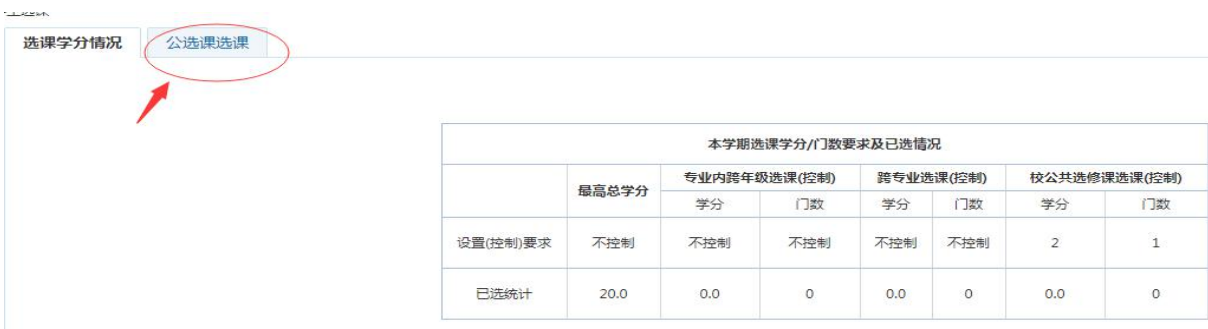

### 用户登录

请输入账号

请输入密码

忘记密码

登录

温馨提示: 推荐使用IE9以上浏览器以及360极速模式。

课程号	课程名	学分	上课教师	上课时间	上课地点	上课校区	课程性质	课程学时	备注
13003091	哲学、教育、人生	2	董飞	2-15周 星期二 9-10节	第二实验楼A106	西院	80	人文社科	选课
13003092	视觉传达设计	2	杜佳佳	1-13周 星期二 9-10节	第二实验楼A304	西院	120	体育、理工	选课
13003099	西方文化入门	2	张华	2-15周 星期二 9-10节	第二教学楼A409	西院	120	人文社科	选课
13001001	文艺鉴赏学	2	桂强	4-12周 星期六 1-3节	第二实验楼B101	西院	110	公共艺术不确定类	选课

课程号	课程名	学分	课程属性	上课教师	上课时间	上课地点	上课校区	选修类型	选课状态
13001013	大学英语(二)	2.5	必修				西院	必修	已选

选课课表 | **选课结果查看及退选** | 退课日志查看

快捷导航: 教学院(部)

党群机构

行政教辅机构

信息系统

国际交流

数字图书馆